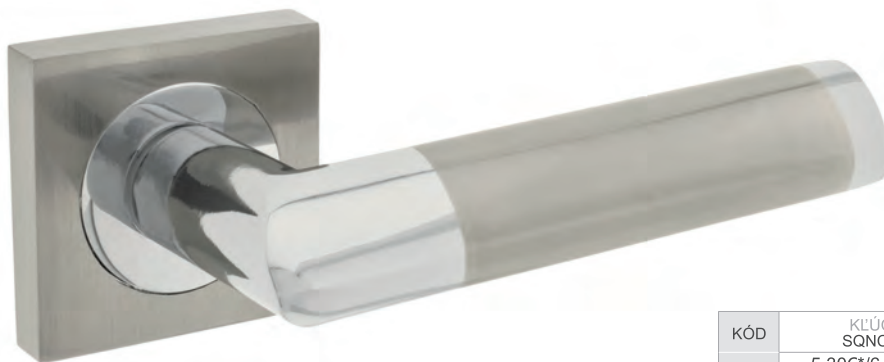

ASTRO

PATYNA

KÓD APQ

10,40 €* / 12,50 €**

285,00 Kč* / 344,00 Kč**

ROZETY

KÓD	KLÍČ SQPK	VLOŽKA SQPY	WC SQPWC
CENA	5,30€/6,40€**	5,30€/6,40€**	7,80€/9,40€**
	145,00 Kč*/176,00 Kč**	145,00 Kč*/176,00 Kč**	214,00 Kč*/258,00 Kč**