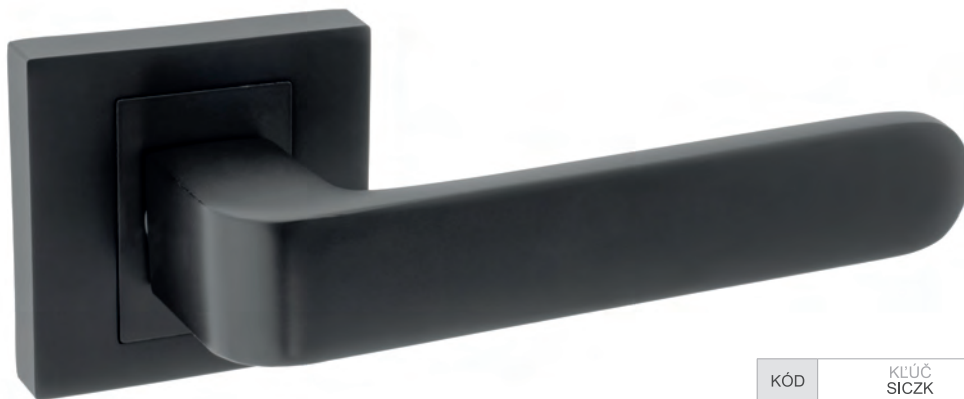

LADY

CHRÓM/GRAFIT
KÓD LAGCQ

14,30 €* / 17,20 €**
391,00 Kč* / 473,00 Kč**

ROZETY

KÓD	KLÍČ SIGCK	VLOŽKA SIGCY	WC SIGCWC
CENA	6,90€*/8,30€**	6,90€*/8,30€**	9,40€*/11,30€**
	189,00 Kč*/229,00 Kč**	189,00 Kč*/229,00 Kč**	256,00 Kč*/310,00 Kč**